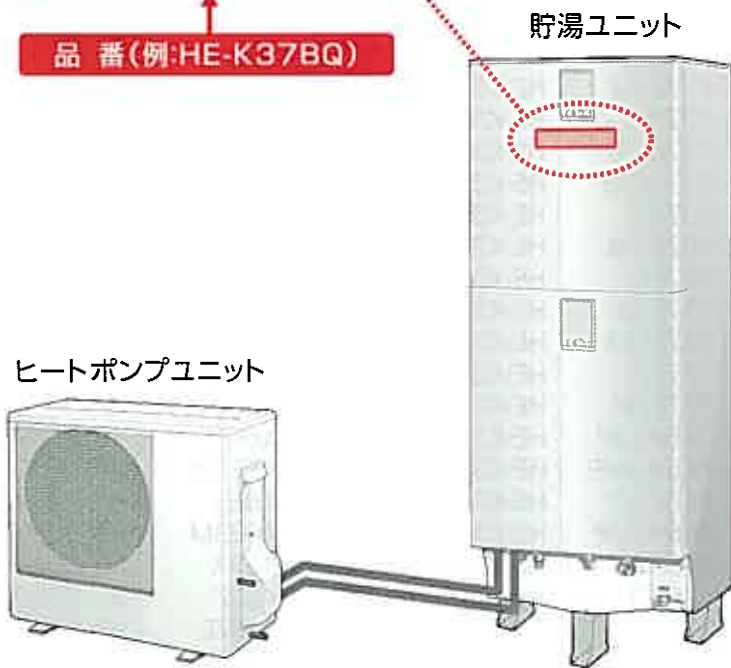

パナソニックからのお詫びとお願いです

**ナショナル、パナソニック「家庭用ヒートポンプ給湯機」
2003年(平成15年)11月製~2013年(平成25年)1月製を
無料にて点検・部品交換を実施させていただきます**

ヒートポンプユニット内部の圧縮機がまれに腐食により破損し、
ユニット本体が変形に至り、けがにつながる可能性があります

Panasonic

HE-□□□□□□□□

品番(例:HE-K37BQ)

ヒートポンプユニット